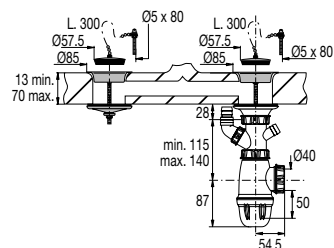

VIDAGE ÉVIER /VIDAGE ÉVIER GRÈS, SYNTHÈSE DIAM. 60 MM

**ÉQUIPEMENT ÉVIER 60 CUVES COMMUNICANTES**

**• CARACTERISTIQUES**

- Equipement complet évier 2 cuves communicantes diam. 60 mm
- Bouchons avec enjoliveur chromé diam. 57,5 mm
- Cuvettes inox diam. 85 mm
- Vis inox M6 x 80
- Serrage 13 à 70 mm
- Débit : 56 l/mn
- H. sous évier 230 à 255 mm
- Siphon réglable en H.
- Kit d'obturation diam. 85 mm

**• AVANTAGES**

Certifié conforme à la norme NF

Enjoliveur inox  
chaîne recoupable

Prise trop-plein-  
MAL

Réf.: 770600 000 00

Finition : Inox

Emb. : Sachet

Ean : 3364541500076